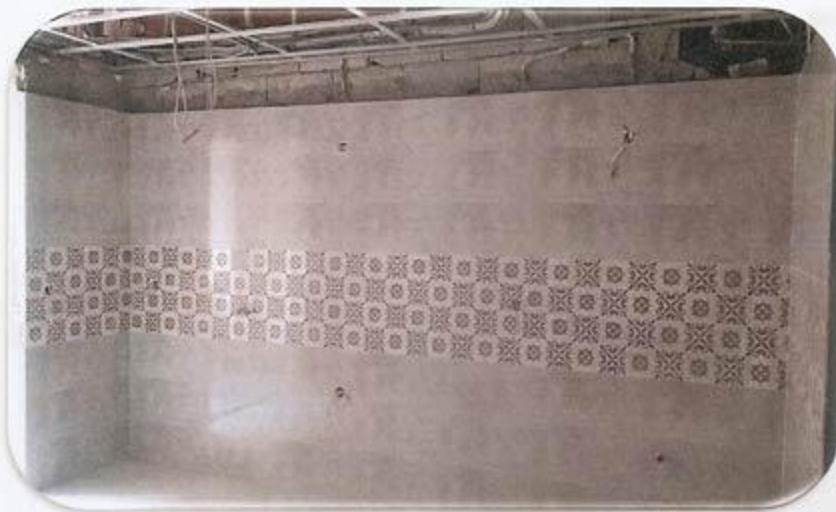

اجرای کاشی سرویس توالت ایرانی واحد A از طبقه ۱

اجرای سرامیک کف سرویس حمام مستر واحد A از طبقه ۱

اجرای سرامیک کف سرویس توالت ایرانی واحد C-D-E از طبقه ۱

اجرای سرامیک کف سرویس توالت ایرانی واحد A-B-F از طبقه ۳

اجرای سرامیک کف سرویس توالت ایرانی کل واحدها در طبقات ۵-۶

اجرای سرامیک کف سرویس توالت ایرانی واحد شرقی و غربی از طبقات ۱۸-۱۹

سفت کاری:

اجرای پوشش ضد حریق زیرزمین ۳-

اجرای لوله های گاز و آتششانی

عبور لوله و سیم برای اجرای چراغ هالوزن

نصب درب ورودی واحدها طبقه ۱۰

سفید کاری سقف سالن و آشپزخانه طبقه ۳۱

سنگ نما ضلع غربی و لابی

نصب توده راه پله زیرزمین ۳-

نصب توده راه پله طبقه ۱۶

نصب نرده های پد

اجرای کاشی و سرامیک حمام مستر واحد A طبقه ۱

اجرای کاشی آشپزخانه واحد A طبقه ۱