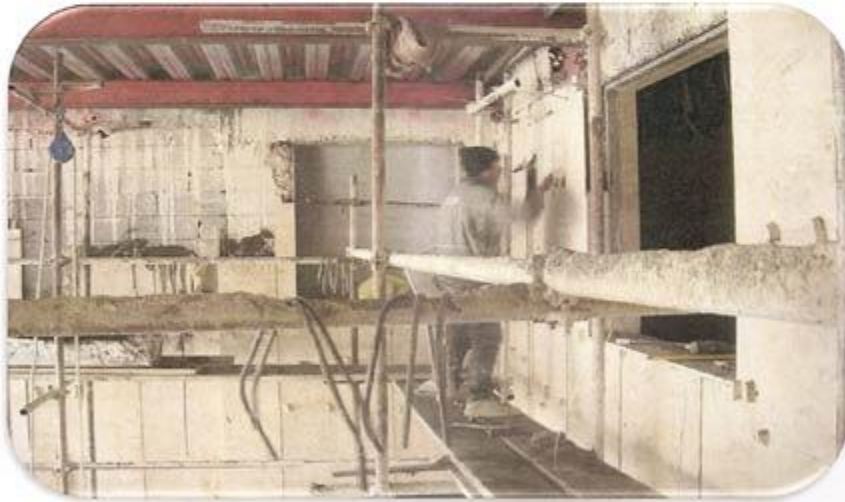

نصب توده راه پله زیرزمین ۳-

سنگ نما ضلع غربی و لابی